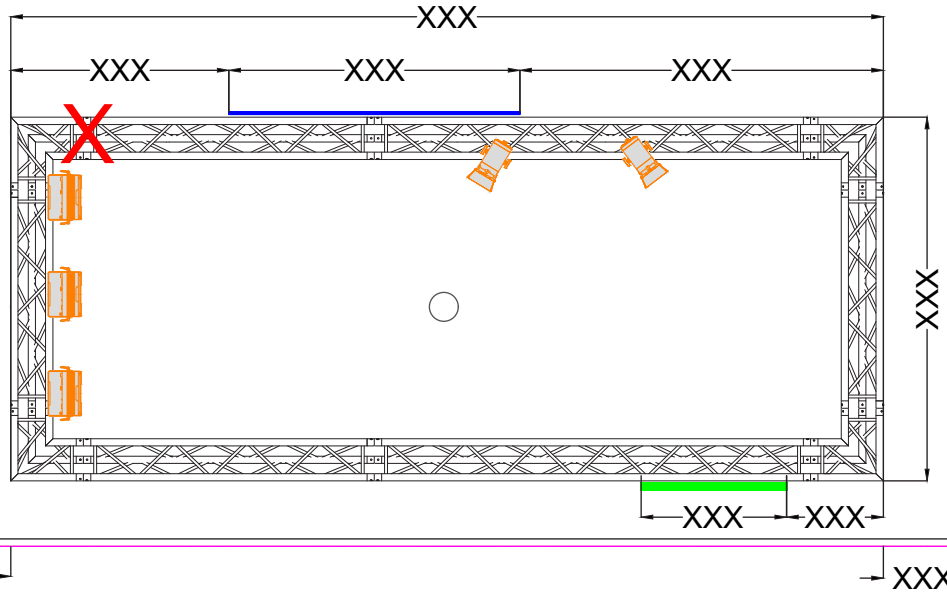

Standnachbar

Hängepunkte

Aussteller

hbar

Standnachbar

- Traverse  xx kg / m
- Deko/Logo  xx kg / m
- Banner  xx kg / m

- Lampe Typ 1  xx kg / Stück
- Lampe Typ 2  xx kg / Stück
-  Kabelpick

finale Höhe

Rigg Höhe
Unterkante X,X m

Rigg Höhe
Oberkante X,X m